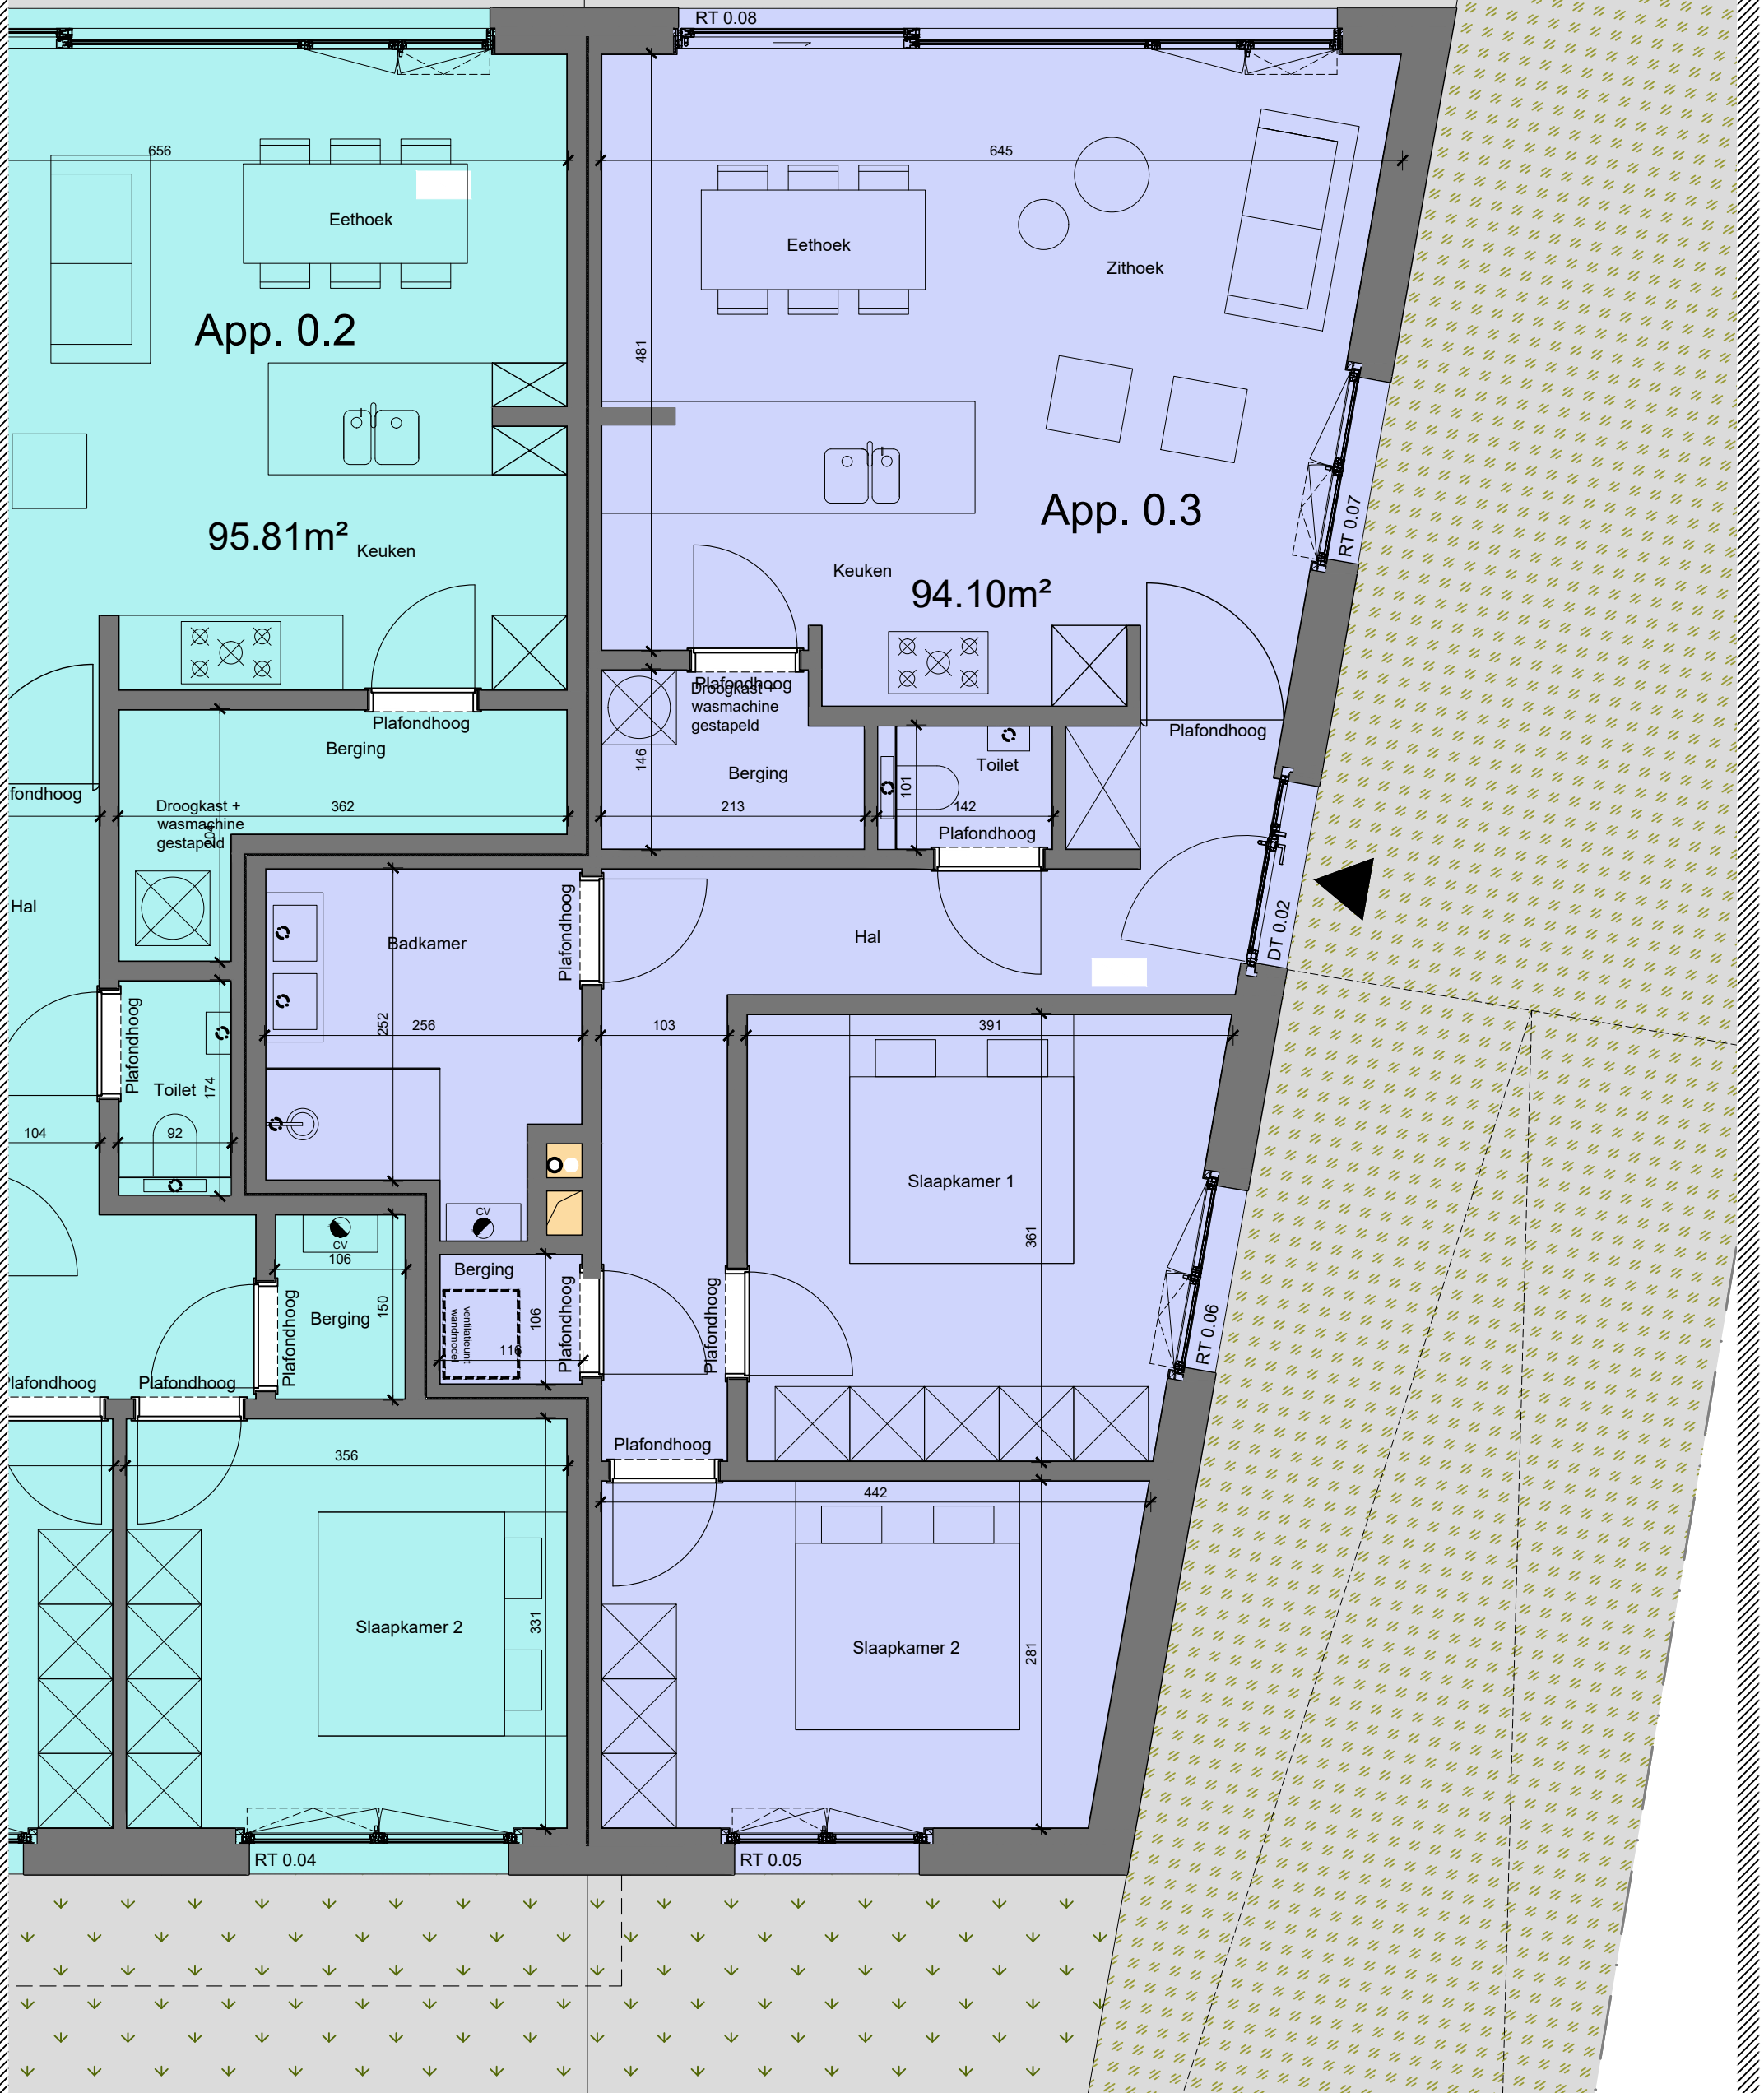

OR ARCHITECTEN BVBA

Terneuzenlaan 35 BUS 002 9000 GENT

ONDERWERP
BOUWHEER
WERFPLAATS

Verkoopsplan - App. 0.3
SOBELIM BV
Drapstraat 18 & 18A - 9810 Nazareth

PLANNUMMER
SCHAAL
DATUM

1/1
1/50
11 01 '22

MAATVOERINGEN KUNNEN NOG WIJZIGEN IN FUNCTIE VAN DE UITVOERINGSPLANNEN