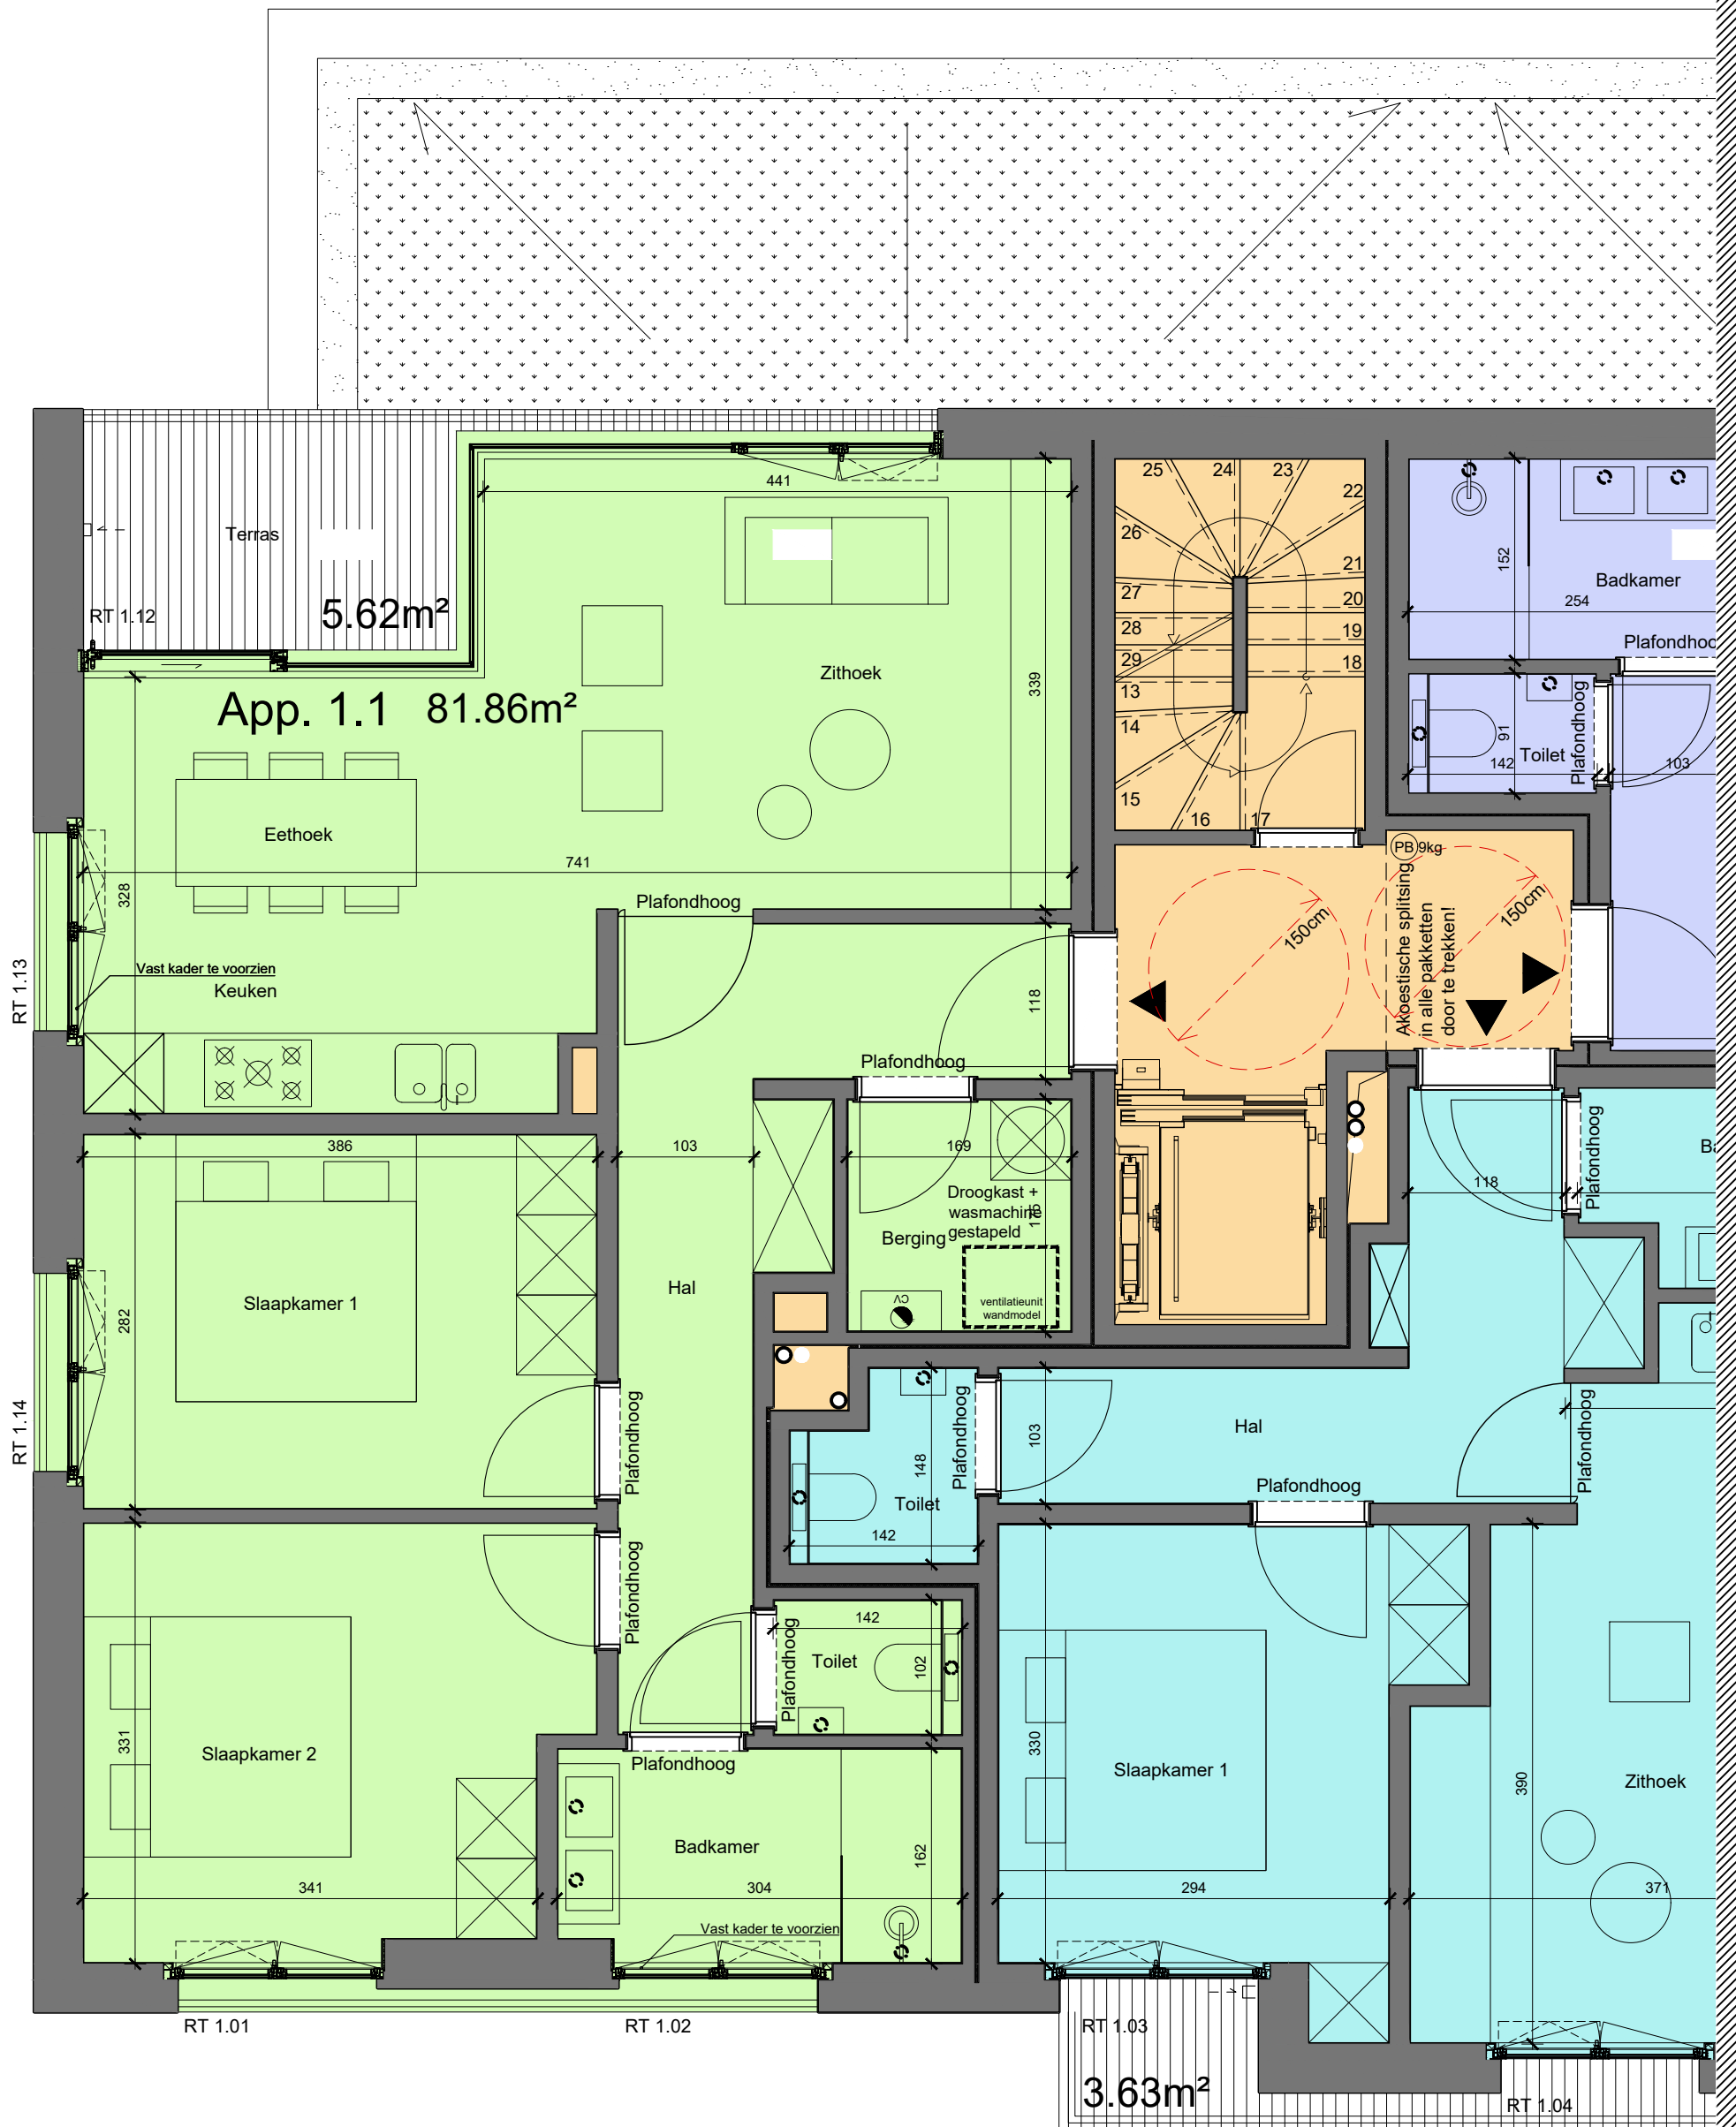

OR ARCHITECTEN BVBA

Terneuzenlaan 35 BUS 002 9000 GENT

ONDERWERP
BOUWHEER
WERFPLAATS

Verkoopsplan - App. 1.1
SOBELIM BV
Drapstraat 18 & 18A - 9810 Nazareth

PLANNUMMER
SCHAAL
DATUM

1/1
1/50
11 01 '22

MAATVOERINGEN KUNNEN NOG WIJZIGEN IN FUNCTIE VAN DE UITVOERINGSPLANNEN